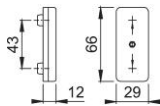

Karta techniczna produktu

duraplus

U34SV

Rozeta HOPPE z aluminium typu konduktorska:

- Pokrywa rozety: przesuwna częściowo zakrywająca
- Konstrukcja wewnętrzna: tworzywo sztuczne, czopy stabilizujące
- Mocowanie: zakryte, na wkręty samogwintujące M5
- Cecha szczególna: nadająca się do zakrycia orzecha zasuwownicy okiennej

Numer artykułu	569571
Kod EAN	4012789263343
Kraj pochodzenia	Włochy
Taryfa towarowa	83024150
Materiał	aluminium
Przekątna czopów stabilizujących	10 mm
Śruby	bez śrub
Kolor	F9016 biały beskidzki
Sortyment	Asortyment podstawowy
Jednostka pakowania	10
Karton	60