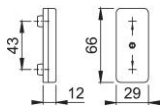

Ficha técnica de producto

duraplus

U34SV

Roseta para manilla extraíble HOPPE, de aluminio, para ventana:

- Tapa: tapa parcial corrediza
- Base: nylon, tetones de soporte
- Fijación: no visible, para tornillos con rosca métrica M5
- Característica especial: adecuada para cubrir la nuez de la cremona

Código	569571
Código EAN	4012789263343
País de origen	Italia
Código NC	83024150
Material	aluminio
Diametro	10 mm
Tornillos	sin tornillos
Acabado	F9016 blanco tráfico
Gama	Gama básica
Caja del producto	10
Embalaje de transporte	60