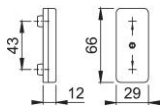

# Produktdatenblatt

**duraplus**

U34SV

HOPPE-Aluminium-Fenster-Griffloch-Verdeckrosette:

- Abdeckung: verschiebbare Teil-Abdeckkappe
- Unterkonstruktion: Kunststoff, Stütznocken
- Befestigung: verdeckt, für Gewindeschrauben M5
- Besonderheit: geeignet für das Abdecken der Fenster-Getriebebus

Artikelnummer	569571
EAN-Code	4012789263343
Herkunftsland	Italien
Warentarifnummer	83024150
Material	Aluminium
Nocken Durchmesser	10 mm
Schrauben	ohne Schrauben
Farbe	F9016 verkehrsweiß
Sortiment	Kern-Sortiment
Packeinheit	10
Karton	60