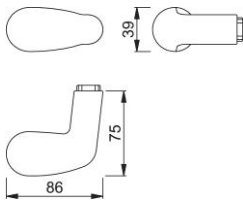

Productinformatieblad

duraplus

33

HOPPE aluminium knopgatdeel voor woningtoegangsdeuren:

- Lagering: knop los
- Verbinding: voor HOPPE profielstift

Bestelnummer	565467
EAN-code	4012789094947
Land van herkomst	Italië
Goederen tariefnr.	83024110
Materiaal	aluminium
Deurdikte	
Stiftafmeting	8 mm
Lengte stiftvoorstand	
Lager	Ø18 mm
Kleur	F1 aluminium zilverkleurig
Assortiment	Core assortiment
Pakeenheid	2
Overdoos	12