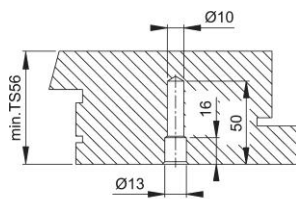

Scheda tecnica

BS-BG-2

Sistema di fissaggio no. 2 HOPPE per maniglioni:

- fissaggio: per maniglioni singoli su porte in legno

profilo in legno

Codice articolo	562879
Codice EAN	4012789308921
Paese d'origine	Germania
Codice NC	83024110
Materiale	Accessori
Spessore porta	
Tipo	BS-201/B (fissaggio singolo)
Finitura	
Assortimento	Assortimento pronta consegna
Confezione	1
Imballo	10