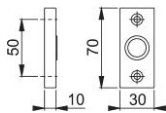

Fiche technique

duranorm

22

Paire de rosaces de poignée HOPPE en aluminium, pour porte à profil :

- Assemblage : pour poignées libres, bagues de guidage sans entretien
- Fixation : visible, pour vis universelles

N° d'article	544356
Code EAN	4012789085709
Pays d'origine	Italie
Code NC	83024110
Matière	Aluminium
Portée	Ø18 mm
Vis	sans vis
Couleur	F1-4 aluminium aspect argent mat
Gamme	Cœur de gamme
Emballage unitaire	50
Carton	50