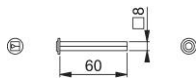

Technický list výrobku

STI-PRF-I

HOPPE – profilový čtyřhran I:

- ze železa
- pro oboustranně navrtané vchodové dveře, na kterých je namontováno např. bezpečnostní kování HOPPE s knoflíkem

Objednací číslo	519217
Kód EAN	4012789062298
Země původu	Německo
Tarif zboží / sazebník	83024110
Materiál	Ocel
Rozměr čtyřhranu	8 mm
Čtyřhran vyčnívající	
Délka čtyřhranu	60 mm
Barva	pozinkované
Sortiment	servisní sortiment
Balící jednotka	1
Kartón	10