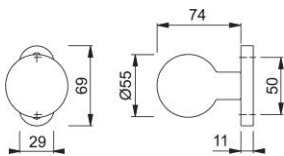

# Fiche technique

**duraplus**

60L/20H

Bouton HOPPE en aluminium sur rosaces, pour porte à profil :

- Assemblage : bouton fixe, taraudé
- Liaison : pour carré FDW HOPPE
- Fixation : visible, pour vis universelles

N° d'article	518265
Code EAN	4012789103083
Pays d'origine	Allemagne
Code NC	83024110
Matière	Aluminium
Épaisseur de porte	
Épaisseur du carré	M12
Longueur du carré	
Vis	sans vis
Couleur	F1 aluminium aspect argent
Gamme	Cœur de gamme
Emballage unitaire	2
Carton	12