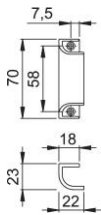

Karta techniczna produktu

430

Uchwyt HOPPE z aluminium do drzwi balkonowych:

- Mocowanie: widoczne, na wkręty uniwersalne

Numer artykułu	517039
Kod EAN	4012789051087
Kraj pochodzenia	Włochy
Taryfa towarowa	83024150
Materiał	aluminium
Śruby	bez śrub
Wymiar	70 mm
Kolor	F4 aluminium koloru brązu
Sortyment	Asortyment podstawowy
Jednostka pakowania	50
Karton	50