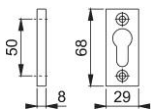

Fiche technique

duranorm

22S

Paire de rosaces à entrée de clé HOPPE en aluminium, pour porte à profil :

- Fixation : visible, pour vis universelles

N° d'article	512706
Code EAN	4012789085761
Pays d'origine	Italie
Code NC	83024110
Matière	Aluminium
Épaisseur du carré pour WC	
Percement	clé I (PZ)
Vis	sans vis
Couleur	F1-4 aluminium aspect argent mat
Gamme	Cœur de gamme
Emballage unitaire	50
Carton	50