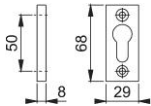

Produktdatenblatt

duranorm

22S

HOPPE-Aluminium-Schlüsselrosetten-Paar für Profiltüren:

- Befestigung: sichtbar, für Mehrzweckschrauben

Artikelnummer	512706
EAN-Code	4012789085761
Herkunftsland	Italien
Warentarifnummer	83024110
Material	Aluminium
Stiftstärke WC	
Lochung	Profilzylinder
Schrauben	ohne Schrauben
Farbe	F1-4 Aluminium silberfarben matt
Sortiment	Kern-Sortiment
Packeinheit	50
Karton	50