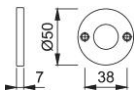

Fiche technique

duraplus

11S

Paire de rosaces de clé HOPPE en aluminium, pour porte intérieure :

- Fixation : visible, pour vis universelles

N° d'article	512355
Code EAN	4012789028324
Pays d'origine	Italie
Code NC	83024110
Matière	Aluminium
Épaisseur de porte	
Épaisseur du carré	
pour WC	
Percement	canon rond
Vis	sans vis
Couleur	F1 aluminium aspect argent
Gamme	Cœur de gamme
Emballage unitaire	10
Carton	50