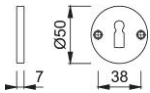

Fiche technique

duraplus

11S

Paire de rosaces de clé HOPPE en aluminium, pour porte intérieure :

- Fixation : visible, pour vis universelles

N° d'article	512324
Code EAN	4012789028300
Pays d'origine	Italie
Code NC	83024110
Matière	Aluminium
Épaisseur de porte	
Épaisseur du carré	
pour WC	
Percement	clé L
Vis	sans vis
Couleur	F1 aluminium aspect argent
Gamme	Cœur de gamme
Emballage unitaire	10
Carton	100