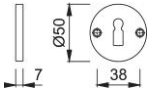

# Produktdatenblatt

**duraplus**

11S

HOPPE-Aluminium-Schlüsselrosetten-Paar für Innentüren:

- Befestigung: sichtbar, für Mehrweckschrauben

Artikelnummer	512324
EAN-Code	4012789028300
Herkunftsland	Italien
Warentarifnummer	83024110
Material	Aluminium
Türdicke	
Stiftstärke WC	
Lochung	Buntbart
Schrauben	ohne Schrauben
Farbe	F1 Aluminium silberfarben
Sortiment	Kern-Sortiment
Packeinheit	10
Karton	100