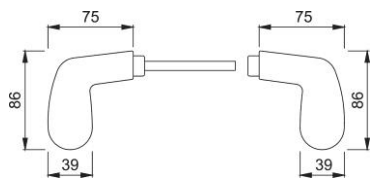

# Scheda tecnica

**duraplus**

33

Coppia pomoli HOPPE in alluminio per porte d'ingresso:

- guida: pomoli zancati sciolti
- versione: quadro a profilo HOPPE (versione femmina/femmina)

Codice articolo	510917
Codice EAN	4012789094503
Paese d'origine	Italia
Codice NC	83024110
Materiale	alluminio
Spessore porta	50-69 mm
Misura quadro	8 mm
Sporgenza del quadro	
Guida	Ø18 mm
Finitura	F4 alluminio aspetto bronzo
Assortimento	Assortimento base
Confezione	2
Imballo	12