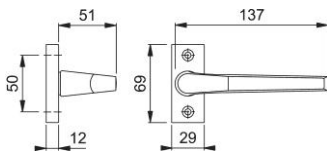

Fiche technique

Frankfurt

117GF/22

duranorm

Garniture HOPPE en aluminium sur rosaces, sans rosaces à entrée de clé, pour porte à profil :

- Assemblage : poignées déportées monobloc, bagues de guidage sans entretien
- Liaison : carré plein HOPPE
- Fixation : visible, pour vis universelles

N° d'article	509959
Code EAN	4012789024050
Pays d'origine	Allemagne
Code NC	83024110
Matière	Aluminium
Épaisseur de porte	40-49 mm
Épaisseur du carré	8 mm
Longueur du carré	
Vis	sans vis
Couleur	F1-4 aluminium aspect argent mat
Gamme	Cœur de gamme
Emballage unitaire	5
Carton	20