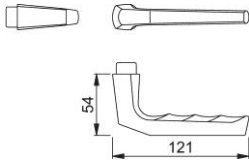

Fiche technique

Frankfurt

117L

duranorm

Paire de poignées HOPPE en aluminium, pour porte intérieure :

- Liaison : carré profilé HOPPE (poignées mâle/femelle)
- Portée : pour assemblage libre

N° d'article	507634
Code EAN	4012789000665
Pays d'origine	Italie
Code NC	83024110
Matière	Aluminium
Épaisseur de porte	30-49 mm
Épaisseur du carré	8 mm
Longueur du carré	
Portée	Ø18 mm
Couleur	F1 aluminium aspect argent
Gamme	Cœur de gamme
Emballage unitaire	20
Carton	20