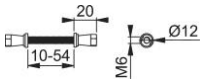

### AR9211-FP

ARRONE sistema di fissaggio per maniglioni:

- fissaggio a coppia su porte in legno, PVC, metallo e cristallo
- installabile su porte di spessore 10-54 mm

Codice articolo	50025569
Codice EAN	5051358024038
Paese d'origine	Cina
Codice NC	83024110
Materiale	acciaio inox: 304
Spessore porta	10-54 mm
Tipo	fissaggio con viti passanti (coppia di maniglioni)
Tipo di porta	porta di legno
Fissaggio	Set di fissaggio continuo su entrambi i lati
Finitura	SSS acciaio inox satinato
Assortimento	Assortimento ARRONE
Confezione	50
Imballo	250