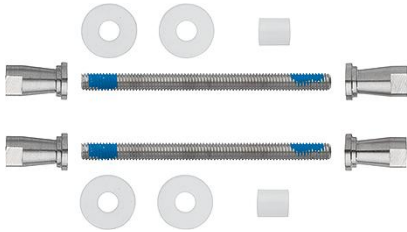

### AR9211-FP

ARRONE sistema di fissaggio per maniglioni:

- fissaggio a coppia su porte in legno, PVC, metallo e cristallo
- installabile su porte di spessore 10-54 mm

Codice articolo	50025569
Codice EAN	5051358024038
Paese d'origine	Cina
Codice NC	83024110
Materiale	acciaio inox: 304
Spessore porta	10-54 mm
Tipo	fissaggio con viti passanti (coppia di maniglioni)
Tipo di porta	porta di legno
Fissaggio	Set di fissaggio continuo su entrambi i lati
Finitura	SSS acciaio inox satinato
Assortimento	Assortimento ARRONE
Confezione	50
Imballo	250