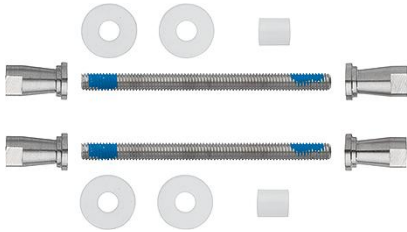

## AR9211-FP

ARRONE Biegelgriff-Befestigungs-System:

- für paarweise Befestigung an Holz-, Kunststoff-, Metall- und Glastüren
- geeignet für Türstärke 10-54 mm

Artikelnummer	50025569
EAN-Code	5051358024038
Herkunftsland	China
Warentarifnummer	83024110
Material	Edelstahl: 304
Türdicke	10-54 mm
Typ	durchgehende Befestigung (Biegelgriff-paar)
Türart	Holzür
Befestigung	Befestigungsset beidseitig durchgehend
Farbe	SSS Edelstahl matt
Sortiment	ARRONE Sortiment
Packeinheit	50
Karton	250