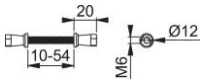

## AR9211-FP

ARRONE Biegelgriff-Befestigungs-System:

- für paarweise Befestigung an Holz-, Kunststoff-, Metall- und Glastüren
- geeignet für Türstärke 10-54 mm

Artikelnummer	50025569
EAN-Code	5051358024038
Herkunftsland	China
Warentarifnummer	83024110
Material	Edelstahl: 304
Türdicke	10-54 mm
Typ	durchgehende Befestigung (Biegelgriff-paar)
Türart	Holzür
Befestigung	Befestigungsset beidseitig durchgehend
Farbe	SSS Edelstahl matt
Sortiment	ARRONE Sortiment
Packeinheit	50
Karton	250