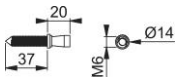

## AR9210-FP

ARRONE sistema di fissaggio per maniglione:

- fissaggio: per maniglioni singoli su porte in legno, alluminio e PVC
- foro guida Ø 7 mm
- installabile su porte di spessore > 44 mm

Codice articolo	50025545
Rif. prodotto	AR9210/SF-44-SSS
Codice EAN	5051358024007
Paese d'origine	Cina
Codice NC	83024110
Materiale	acciaio inox: 304
Spessore porta	44 mm
Tipo	fissaggio non visibile
Tipo di porta	porta di legno
Fissaggio	fissaggio non visibile
Finitura	SSS acciaio inox satinato
Assortimento	Assortimento ARRONE
Confezione	50
Imballo	250