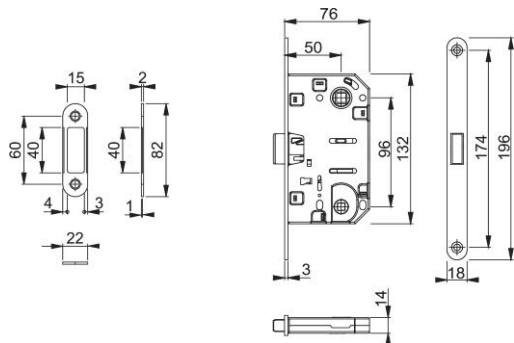

Ficha técnica de producto

Plus

AR3313

ARRONE cerradura magnética para baño:

- Función: operación cerrojo
- Entrada: 50 mm
- Distancia entre ejes: 96 mm
- Cerrojo: Imán revestido con plástico
- Material frontal/cierre: acero
- Tipo de frontal: sencillo
- Forma de frontal: cantos redondeados
- Certificación/pruebas: no disponibles

Código	50016921
Ref. producto	AR3313-50/96-PVD-SBR
Código EAN	5051358009578
País de origen	Italia
Código NC	83014019
Material	acero
Bocallave	WC
Distancia	96 mm
Tipo	kit para baño / juego para baño
Tipo de puerta	puerta de madera
Fijación	puerta de madera
Esquinas	redondeado
Forma	
Acabado	PVD-SBR latón satinado, PVD
Gama	ARRONE
Caja del producto	1
Embalaje de transporte	50