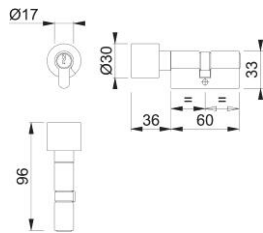

Ficha técnica de producto

Plus

AR681

Cilindro de perfil europeo de 6 bulones ARRONE:

- Tipo de cilindro: cilindro de llave pomo
- Función de llave: llaves posibles diferentes
- Número de llaves: 3 llaves cortadas posibles
- Pruebas: **BS EN 1634-1**. Se ha evaluado para su uso en puertas cortafuego de madera con una resistencia de 30, 60, 90 y 120 minutos y de 120 minutos en puertas cortafuego de acero.

Código	50015989
Ref. producto	AR-KD/681-60-SAT/COP-O2
Código EAN	5051358008120
País de origen	China
Código NC	83014011
Material	Latón
Tipo de puerta	puerta de madera/puerta de perfil estrecho
Nombre de goupille	6
Dispositivos y mecanismos de cierre	6 pines con cierre distinto
Fijación	M5x70 mm
Largura cilindro	int. 30 mm, ext. 30 mm
Perfil de la llave	S - sección
Seguridad	
Acabado	SCO-PVD Cobre satinado, PVD
Acabado cilindro	Cobre satinado
Color pomo	SCO-E Efecto cobre satinado
Caja del producto	0
Embalaje de transporte	0