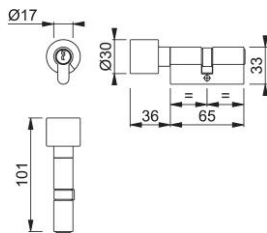

## Ficha técnica de producto

Plus

AR681

Cilindro de perfil europeo de 6 bulones ARRONE:

- Tipo de cilindro: cilindro de llave pomo
- Función de llave: llaves posibles diferentes
- Número de llaves: 3 llaves cortadas posibles
- Pruebas: **BS EN 1634-1**. Se ha evaluado para su uso en puertas cortafuego de madera con una resistencia de 30, 60, 90 y 120 minutos y de 120 minutos en puertas cortafuego de acero.

Código	50015734
Ref. producto	AR-KD/681-65- BLK/NKL-O2
Código EAN	5051358007864
País de origen	China
Código NC	83014011
Material	Latón
Tipo de puerta	puerta de ma- dera/puerta de perfil estrecho
Nombre de goupille	6
Dispositivos y meca- nismos de cierre	6 pines con cierre distinto
Fijación	M5x70 mm
Largura cilindro	int. 32,5 mm, ext. 32,5 mm
Perfil de la llave	S - sección
Seguridad	
Acabado	#
Acabado cilindro	negro níquel
Color pomo	negro níquel
Caja del producto	0
Embalaje de transporte	0