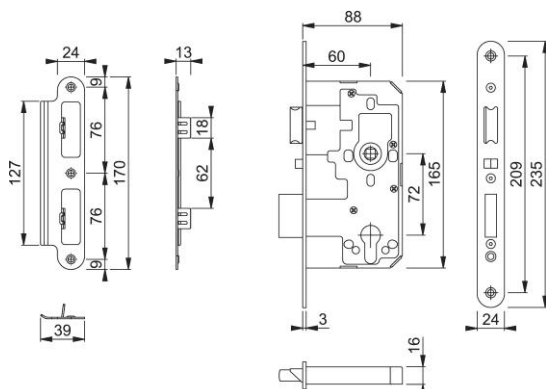

Código	50015679
Ref. producto	AR915/ADJ-OEM-R-60-SSS
Código EAN	5051358007796
Espesor puerta	44/54 mm
Espesor puerta	44/54 mm
Picaporte	8 mm
Díametro	60 mm con agujero para manilla y bocallave, tornillos pasantes (38 mm)
Bocallave	cilindro de perfil (PZ)
Distancia	72 mm
Tipo de puerta	puerta de madera/puerta de perfil estrecho
Fijación	puerta de madera y puerta de metal
Esquinas	redondeado - Cerradero ajustable
Forma	redondeado
Tipo de cuadradillo	ARRONE cuadrillo partido
Acabado	SSS inox mate
Acabado placa cierre	F69 Acero inox. mate
Gama	ARRONE
Caja del producto	0
Embalaje de transporte	0