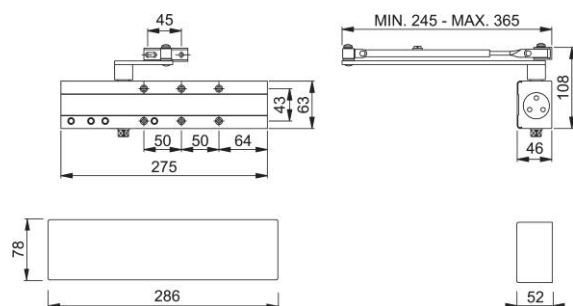

## Perform

AR9500

Horní zavírač dveří ARRONE:

- Velikost síly: EN 2 až EN 6, nastavitelné napnutím pružiny
- Funkce: zavírání, aretace, nastavení úhlu otevření
- Kryt: výsuvný
- Aplikace ramene: obr. 1, obr. 6 a obr. 61 – montážní polohy
- Úspěšná typová zkouška shody se všemi požadavky normy **BS EN 1154:1997**  
Testováno: šířka dveří 1 250-1 400 mm, hmotnost dveří 100-120 kg  
Klasifikace (obr. 1/obr. 61): 4 | 8 | 6/2 | 1\* | 1 | 3  
Klasifikace (obr. 6): 4 | 8 | 5/3 | 1\* | 1 | 3
- Protipožární zkouška podle normy **BS EN 1634-1**: vhodné pro dřevěné protipožární dveře s odolností 30, 60 a 120 minut
- Certifikace:  
CE: AD0162, DOP HUK0029  
Certifire: CF295

Objednací číslo	50013609
	AR9500-L-SSS/SSS-A2-O
Kód EAN	5051358004504
Země původu	Tchaj-wan
Tarif zboží / sazebník	83026000
Druh dveří	dřevěné dveře
Tloušťka dveří	1400 mm
Váha dveří	120 kg
Poloha kloubového ramene	#
Mechanismus funkce	#
Mechanismus	vymenitelný cep
Upevnění	dřevěné dveře
Forma	Slimline
Uzavírací síla	2 - 6
Úhel otevření	maximální otevření 180°
Rozměry těla a šroubovací hodnoty	256,5x60x48,2 mm; 118,5x218,5x45 mm
Typ kloubové rameno	#
Barva	SSS ušlechtilá ocel matná
Barevný kryt	SSS ušlechtilá ocel matná
Barevné kloubové rameno	SSS ušlechtilá ocel matná
Sortiment	sortiment ARRONE
Balící jednotka	4
Kartón	50