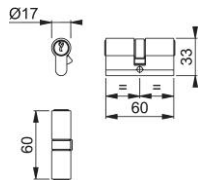

Fiche technique

Plus

AR680

Cylindre ARRONE à 6 goupilles :

- Type de cylindre : double cylindre à profil européen symétrique
- Fonction de clé : s'entrouvant
- Nombre de clé : 3 clés pour cylindre varié
- Testé : conforme aux exigences de la norme **BS EN 1303**
1 | 6 | 0 | B | 0 | C | 5 | 0
- Testé conforme à la norme incendie **BS EN 1634-1**. Pour une utilisation sur des blocs-portes coupe-feu répondant aux exigences de la réglementation incendie (durée de classement 30 et 60 minutes bloc-porte bois coupe-feu et 120 minutes bloc-porte acier coupe-feu).

N° d'article	50011558
Réf. produit	AR-KA/680-60-SNP
Code EAN	5051358002081
Pays d'origine	Chine
Code NC	83014011
Matière	laiton
Type de porte	porte en bois / porte en métal
Nombre de goupilles	6
Poutres et mécanisme de fermeture	6 carrés à fermeture identique
Fixation	M5x60 mm
Longueur cylindre	int. 30 mm, ext. 30 mm
Profil clé	S - section
Sécurité	
Couleur	SNP nickelé satiné
Couleur du cylindre	SNP nickelé satiné
Gamme	ARRONE
Emballage unitaire	10
Carton	76