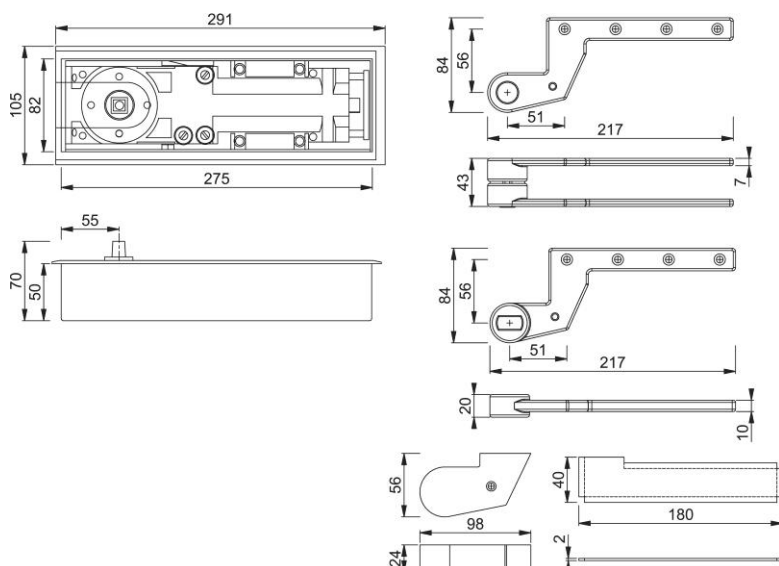

Scheda tecnica

Plus

AR760

Chiudiporta a pavimento ARRONE:

- forza di chiusura: EN 1 a EN 4, regolabile tramite tendimolla
- funzione: velocità di chiusura, colpo finale
- copertura: senza
- azione: adatto per porte a singola azione
- testato con successo secondo tutti i requisiti della norma **BS EN 1154:1997**
testato: larghezza anta 1100 mm, peso anta 80 kg
classificazione: 3 | 8 | 4/1 | 1* | 1 | 4
- test antincendio secondo **BS EN 1634-1**: adatto per porte tagliafuoco in legno da 30 e 60 minuti e per porte tagliafuoco in acciaio isolate da 120 minuti
- certificazioni:
CE: AD5347, DOP HUK0067

Codice articolo	50011297
Rif. prodotto	AR760-SA-SSS
Codice EAN	5051358001442
Paese d'origine	Taiwan
Codice NC	83026000
Spessore della porta testato	1100 mm
Peso della porta testato	80 kg
Meccanismo	
Funzione	#
Versione	Porta singola azione
Misura	307x78x50 mm
Forza di chiusura	1 - 4
Carico ammissibile	peso massimo della porta 80 kg
Larghezza porta	
	massimo 1100 mm
Angolo d'apertura	apertura max. 180°
Finitura	SSS acciaio inox satinato
Assortimento	Assortimento ARRONE
Confezione	0
Imballo	0