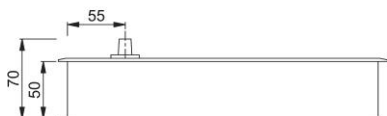

Scheda tecnica

Plus

AR760-M

Chiudiporta a pavimento ARRONE:

- forza di chiusura: EN 1 a EN 4, regolabile tramite tendimolla
- funzione: velocità di chiusura, colpo finale
- testato con successo secondo tutti i requisiti della norma **BS EN 1154:1997**
testato: larghezza anta 1100 mm, peso anta 80 kg
- test antincendio secondo **BS EN 1634-1**: adatto per porte tagliafuoco in legno da 30, 60 e 120 minuti
- certificazioni:
CE: AD5347, DOP HUK0067

Codice articolo	50011285
Rif. prodotto	AR760M
Codice EAN	5051358001435
Paese d'origine	Taiwan
Codice NC	83026000
Tipo	solo meccanismo
Spessore della porta testato	1100 mm
Peso della porta testato	80 kg
Funzione meccanismo	Velocità di chiusura, colpo finale
Meccanismo	
Funzione	#
Misura	275x82x51 mm
Forza di chiusura	1 - 4
Carico ammissibile	peso massimo della porta 80 kg
Larghezza porta	massimo 1100 mm
Angolo d'apertura	apertura max. 180°
Finitura	SE Argento smaltato
Confezione	2
Imballo	30