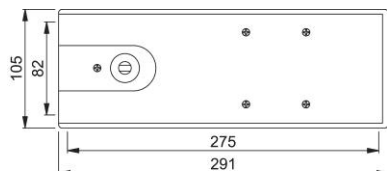

Scheda tecnica

Plus

AR760-M

Chiudiporta a pavimento ARRONE:

- forza di chiusura: EN 1 a EN 4, regolabile tramite tendimolla
- funzione: velocità di chiusura, colpo finale
- testato con successo secondo tutti i requisiti della norma **BS EN 1154:1997**
testato: larghezza anta 1100 mm, peso anta 80 kg
- test antincendio secondo **BS EN 1634-1**: adatto per porte tagliafuoco in legno da 30, 60 e 120 minuti
- certificazioni:
CE: AD5347, DOP HUK0067

Codice articolo	50011285
Rif. prodotto	AR760M
Codice EAN	5051358001435
Paese d'origine	Taiwan
Codice NC	83026000
Tipo	solo meccanismo
Spessore della porta testato	1100 mm
Peso della porta testato	80 kg
Funzione meccanismo	Velocità di chiusura, colpo finale
Meccanismo	
Funzione	#
Misura	275x82x51 mm
Forza di chiusura	1 - 4
Carico ammissibile	peso massimo della porta 80 kg
Larghezza porta	massimo 1100 mm
Angolo d'apertura	apertura max. 180°
Finitura	SE Argento smaltato
Confezione	2
Imballo	30