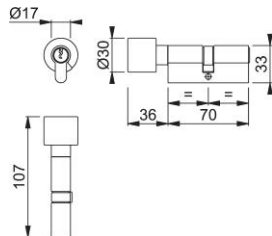

Ficha técnica de producto

Plus

AR681

Cilindro de perfil europeo de 6 bulones ARRONE:

- Tipo de cilindro: cilindro de llave pomo
- Función de llave: llaves posibles diferentes
- Número de llaves: 3 llaves cortadas posibles
- Pruebas: **BS EN 1634-1**. Se ha evaluado para su uso en puertas cortafuego de madera con una resistencia de 30, 60, 90 y 120 minutos y de 120 minutos en puertas cortafuego de acero.

Código	50010906
Código EAN	5051358001046
País de origen	China
Código NC	83014011
Material	Latón
Tipo de puerta	puerta de madera/puerta de perfil estrecho
Nombre de goupille	6
Dispositivos y mecanismos de cierre	6 pines con cierre distinto
Fijación	M5x70 mm
Largura cilindro	int. 35 mm, ext. 35 mm
Perfil de la llave	S - sección
Seguridad	
Acabado	BLK negro
Acabado cilindro	BLK negro
Color pomo	BLK negro
Gama	ARRONE
Caja del producto	1
Embalaje de transporte	40