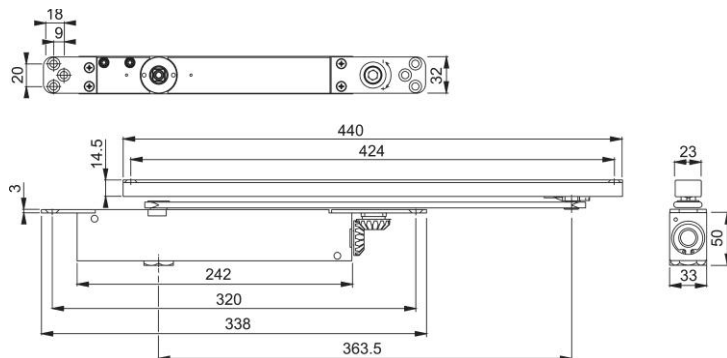

Przetestowano: szerokość drzwi 1100 mm, masa drzwi 80 kg

Klasyfikacja (mocowanie drzwi po stronie ciągnięcia): 3 | 8 | 4/2 | 1* | 1 | 3

Klasyfikacja (mocowanie listwy po stronie ciągnięcia): 3 | 8 | 4/2 | 1* | 1 | 3

- Próba przeciwpożarowa zgodnie z normą **BS EN 1634-1**: odpowiednia do drewnianych drzwi przeciwpożarowych na 30, 60, 90 i 120 minut

Certyfikacja:

- CE: AD5071, DOP HUK0026
- Certifire: CF5181
- AR7383 może spełnić zalecenia dotyczące siły otwierania **BS 8300** i ADM po zamontowaniu na drzwiach o minimalnej szerokości 777 mm (montaż standardowy) i 796 mm (montaż listwy) zgodnie z danymi innych producentów. Jednak inne zainstalowane elementy sprzętowe, uszczelki drzwi i różnica ciśnień powietrza wpłyną na wydajność produktów, co oznacza, że sam zamykacz drzwi nie może zapewnić zgodności z normami **BS 8300** i ADM.
- Samozamykacz drzwi serii AR7383 został pomyślnie przetestowany przeciwpożarowo przy użyciu zestawu pęcznijącego (AR/INT-7383). Dostawa i montaż tego zestawu pęcznijącego ma zasadnicze znaczenie dla zgodności produktów z uzyskanymi dowodami z testów ogniowych. Firma HOPPE nie ponosi odpowiedzialności za produkt zakupiony i zamontowany w zestawach drzwi przeciwpożarowych bez zabezpieczenia pęcznijącego, które zostały przetestowane z produktem.

Numer artykułu	50002478
Kod EAN	5051358078147
Kraj pochodzenia	Tajwan
Taryfa towarowa	83026000
Odporność na koro- zję	3
Typ drzwi	drzwi drewni- ane/drzwi metalowe
Grubość drzwi	1100 mm
#	80 kg
Mocowanie	Drzwi drewniane i metalowe
Siła zamykania	2 - 4
Kąt otwarcia	maksymalne otwarcie 105°
Wymiary korpusu i wartości przykręcania	276x32x45 mm; 320x20 mm
Kolor	SE srebrny emalio- wany
Kolorowe ramię prze- gubowe	SE srebrny emalio- wany
Sortyment	Asortyment ARRONE
Jednostka pako- wania	1
Karton	9