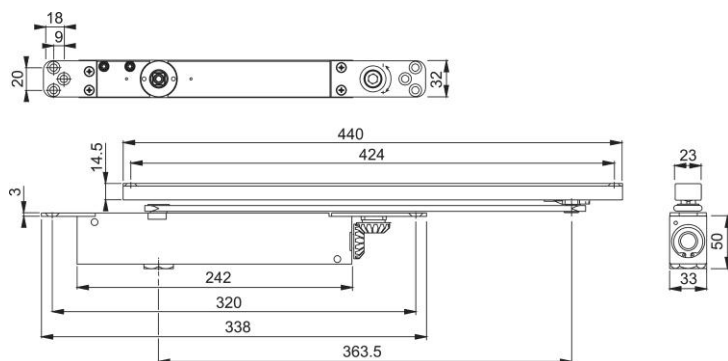

Objednací číslo	50002478
Kód EAN	5051358078147
Země původu	Tchaj-wan
Tarif zboží / sazebník	83026000
Odolnost proti korozi	3
Typ	#
Druh dveří	dřevěné dveře/kovové dveře
Tloušťka dveří	1100 mm
Váha dveří	80 kg
Poloha kloubového ramene	montáž na dveře tahem, montáž na dveře tlakem
Mechanismus funkce	#
Mechanismus	akce s kamerou
Upevnění	Dřevěné a kovové dveře
Uzavírací síla	2 - 4
Úhel otevření	maximální otevření 105°
Rozměry těla a šroubovací hodnoty	276x32x45 mm; 320x20 mm
Typ kloubového ramene	Skryté kloubové rameno
Protipožární příslušenství	Intumescentní
Barva	SE Stříbrný smalt
Barevné kloubové rameno	SE Stříbrný smalt
Sortiment	sortiment ARRONE
Balící jednotka	1
Kartón	9