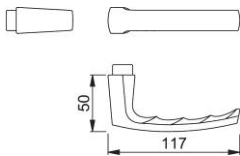

## Maastricht

107V

duranorm

HOPPE aluminium paar deurkrukken voor binnendeuren:

- Verbinding: HOPPE profielstift (stift-/gatdeel)
- Kraag: voor losse lagering

Bestelnummer	4908723
EAN-code	4012789000061
Land van herkomst	Italië
Goederen tariefnr.	83024110
Materiaal	aluminium
Deurdikte	30-49 mm
Stiftafmeting	8 mm
Lengte stiftvoorstand	
Lager	Ø18 mm
Kleur	F2 aluminium nieuw-zilverkleurig
Assortiment	Core assortiment
Pakeenheid	20
Overdoos	20