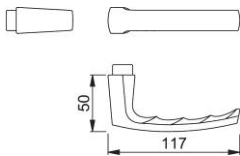

## Maastricht

107V

duranorm

HOPPE aluminium paar deurkrukken voor binnendeuren:

- Verbinding: HOPPE profielstift (stift-/gatdeel)
- Kraag: voor losse lagering

Bestelnummer	4908707
EAN-code	4012789000054
Land van herkomst	Italië
Goederen tariefnr.	83024110
Materiaal	aluminium
Deurdikte	30-49 mm
Stiftafmeting	8 mm
Lengte stiftvoorstand	
Lager	Ø18 mm
Kleur	F1 aluminium zilverkleurig
Assortiment	Core assortiment
Pakeenheid	20
Overdoos	20