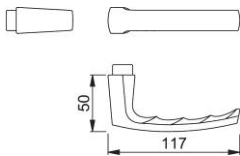

## Maastricht

duranorm

107V

HOPPE aluminium deurkrukgedeelte voor binnendeuren:

- Verbinding: voor HOPPE profielstift
- Kraag: voor losse lagering

Bestelnummer	4908665
EAN-code	4012789000092
Land van herkomst	Italië
Goederen tariefnr.	83024110
Materiaal	aluminium
Deurdikte	
Stiftafmeting	8 mm
Lengte stiftvoorstand	
Lager	Ø18 mm
Kleur	F1 aluminium zilverkleurig
Assortiment	Core assortiment
Pakeenheid	20
Overdoos	20