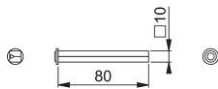

# Technický list výrobku

STI-PRF-I

HOPPE – profilový čtyřhran I:

- ze železa
- pro oboustranně navrtané vchodové dveře, na kterých je namontováno např. bezpečnostní kování HOPPE s knoflíkem

Objednací číslo	4546572
Kód EAN	4012789062335
Země původu	Německo
Tarif zboží / sazebník	83024110
Materiál	Ocel
Rozměr čtyřhranu	10 mm
Čtyřhran vyčnívající	
Délka čtyřhranu	80 mm
Barva	pozinkované
Sortiment	servisní sortiment
Balící jednotka	1
Kartón	10