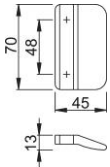

Produktdatenblatt

K435

HOPPE-Kunststoff-Ziehgriff für Fenstertüren:

- Befestigung: verdeckt, Mehrzweckschrauben

Artikelnummer	3971902
EAN-Code	4012789355819
Herkunftsland	Italien
Warentarifnummer	39259010
Material	Kunststoff
Schrauben	3,9x16 mm
Farbe	F7016M anthrazit- grau matt
Sortiment	Kern-Sortiment
Packeinheit	10
Karton	60