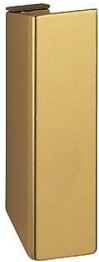

Scheda tecnica

535

Codice articolo	3943688
Codice EAN	4012789312645
Paese d'origine	Italia
Codice NC	83024150
Materiale	alluminio
Viti	3,5x17 mm
Finitura	F4 alluminio aspetto bronzo
Assortimento	Assortimento base
Confezione	50
Imballo	50

Maniglia HOPPE in alluminio per porte balcone:

- fissaggio: coprivite, viti multiuso