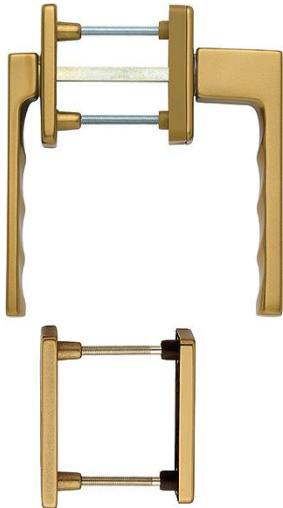

## Toulon

**duraplus**

0737KH/51N/U34/0737/51NS/51PNS

Código	3937991
Código EAN	4012789294972
País de origen	Alemania
Código NC	83024150
Material	aluminio
Espesor puerta	63-73 mm
Diametro	10 mm
Medida cuadradillo	7 mm
Cuadradillo	
Bocallave	cilindro de perfil (PZ)
Posición de enclavamiento	90°
Tornillos	M5
Acabado	F4 Aluminio color bronce
Gama	Gama básica
Caja del producto	1
Embalaje de transporte	10

Juego de manillas con rosetas y bocallaves HOPPE, de aluminio, manilla exterior con cuello corto, para puertas balconeras:

- Posición de enclavamiento: exterior giratoria, interior 90°
- Rosetas: exterior moldeadas, interior roseta de manilla de ventana con cubierta parcial, bocallave con cubierta
- Base: en el interior nylon, tetones de soporte
- Cuadradillo: para cuadradillo lleno HOPPE
- Fijación: no visible, desde el interior, tornillos pasantes con rosca métrica M5