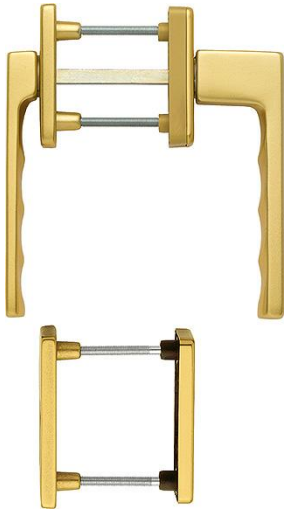

Ficha técnica de producto

Toulon

duraplus

0737KH/51N/U34/0737/51NS/51PNS

Código	3937843
Código EAN	4012789294026
País de origen	Alemania
Código NC	83024150
Material	aluminio
Espesor puerta	63-73 mm
Diametro	10 mm
Medida cuadradillo	7 mm
Cuadradillo	
Bocallave	cilindro de perfil (PZ)
Posición de enclavamiento	90°
Tornillos	M5
Acabado	F3 Aluminio color oro
Gama	Gama básica
Caja del producto	1
Embalaje de transporte	10

Juego de manillas con rosetas y bocallaves HOPPE, de aluminio, manilla exterior con cuello corto, para puertas balconeras:

- Posición de enclavamiento: exterior giratoria, interior 90°
- Rosetas: exterior moldeadas, interior roseta de manilla de ventana con cubierta parcial, bocallave con cubierta
- Base: en el interior nylon, tetones de soporte
- Cuadradillo: para cuadradillo lleno HOPPE
- Fijación: no visible, desde el interior, tornillos pasantes con rosca métrica M5