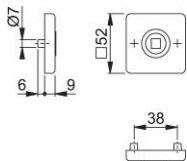

Produktdatenblatt

duraplus

52KV

HOPPE-Aluminium-Griffrosetten-Paar für Innentüren:

- Lagerung: für Türgriffe lose, Rückholfedern rechts/links verwendbar, wartungsfreie Gleitlager
- Unterkonstruktion: Kunststoff, Stütznocken
- Befestigung: verdeckt, durchgehend, wechselseitig, Mehrzweckschrauben

Artikelnummer	3892391
EAN-Code	4012789179798
Herkunftsland	Deutschland
Warentarifnummer	83024110
Material	Aluminium
Türdicke	37-42 mm
Führung	Ø18 mm, mit Rückholfeder
Schrauben	Schraube selbstschneidend in Kunststoff
Farbe	F1 Aluminium silberfarben
Sortiment	Kern-Sortiment
Packeinheit	10
Karton	100