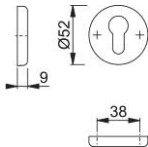

Ficha técnica de producto

duranorm

17KS

Pareja bocallaves HOPPE, de aluminio, para puertas interiores:

- Base: nylon
- Fijación: no visible, tornillos multiuso

| | |
|------------------------|---|
| Código | 3848154 |
| Código EAN | 4012789113402 |
| País de origen | República Checa |
| Código NC | 83024110 |
| Material | aluminio |
| Espesor puerta | |
| Medida cuadradillo | |
| WC | |
| Bocallave | cilindro de perfil (PZ) |
| Tornillos | tornillo para madera |
| Acabado | F271 Alu color oro brillante (solo para interior) |
| Gama | Gama básica |
| Caja del producto | 50 |
| Embalaje de transporte | 50 |