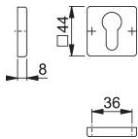

Ficha técnica de producto

duranorm

24KS

Pareja bocallaves HOPPE, de aluminio, para puertas interiores:

- Base: nylon
- Fijación: no visible, tornillos multiuso

Código	3833382
Código EAN	4012789095807
País de origen	República Checa
Código NC	83024110
Material	aluminio
Espesor puerta	
Medida cuadradillo	
WC	
Bocallave	cilindro de perfil (PZ)
Tornillos	tornillo para madera
Acabado	F94-1 Aluminio cromado mate
Gama	Gama básica
Caja del producto	50
Embalaje de transporte	50