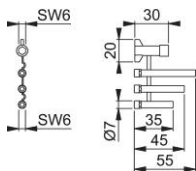

Technický list výrobku

ZBSET-STNO-SET-FLROS

Sada plastových podpůrných noků HOPPE a montážní příslušenství:

- k překlenutí šířky dveří u montáže klikových rozet E847N, E848N, E849N a klíčových rozet E847NS, E848NS, E849NS

Objednací číslo	3807109
Kód EAN	4012789061017
Země původu	Itálie
Tarif zboží / sazebník	39259010
Materiál	plast
Tloušťka dveří	45-75 mm
Délka	34,5 mm + 44,5 mm + 54,5 mm
Barva	F7503 hliníkově stříbrná
Sortiment	základní sortiment
Balící jednotka	50
Kartón	200