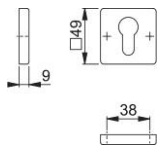

Scheda tecnica

duraplus

843KS

Coppia bocchette HOPPE in alluminio per porte interne:

- sottocostruzione: resina
- fissaggio: coprivate, viti multiuso

Codice articolo	3797297
Codice EAN	4012789034943
Paese d'origine	Germania
Codice NC	83024110
Materiale	alluminio
Spessore porta	
Misura quadro per WC	
Foro	cilindro
Viti	viti per legno
Finitura	F1 alluminio aspetto argento
Assortimento	Assortimento base
Confezione	50
Imballo	50