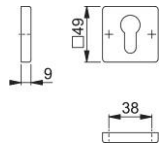

# Ficha técnica de producto

**duraplus**

843KS

Pareja bocallaves HOPPE, de aluminio, para puertas interiores:

- Base: nylon
- Fijación: no visible, tornillos multiuso

Código	3797297
Código EAN	4012789034943
País de origen	Alemania
Código NC	83024110
Material	aluminio
Espesor puerta	
Medida cuadradillo	
WC	
Bocallave	cilindro de perfil (PZ)
Tornillos	tornillo para madera
Acabado	F1 Aluminio color plata
Gama	Gama básica
Caja del producto	50
Embalaje de transporte	50