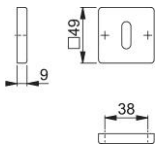

Produktdatenblatt

duraplus

843KS

HOPPE-Aluminium-Schlüsselrosetten-Paar für Innentüren:

- Unterkonstruktion: Kunststoff
- Befestigung: verdeckt, Mehrzweckschrauben

Artikelnummer	3797289
EAN-Code	4012789034936
Herkunftsland	Deutschland
Warentarifnummer	83024110
Material	Aluminium
Türdicke	
Stiftstärke WC	
Lochung	Ovalbart
Schrauben	Holzschrauben
Farbe	F1 Aluminium silberfarben
Sortiment	Kern-Sortiment
Packeinheit	50
Karton	50