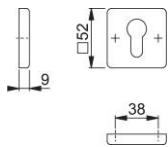

# Karta techniczna produktu

**duraplus**

52KS

Komplet rozet na klucz HOPPE z aluminium do drzwi wewnątrzlokalowych:

- Konstrukcja wewnętrzna: tworzywo sztuczne
- Mocowanie: zakryte, wkręty uniwersalne

Numer artykułu	3779081
Kod EAN	4012789009903
Kraj pochodzenia	Niemcy
Taryfa towarowa	83024110
Materiał	aluminium
Grubość drzwi	
Otwór	wkładka pod klucz
Śruby	3,5x20 mm
Kolor	F4 aluminium koloru brązu
Sortyment	Asortyment podstawowy
Jednostka pakowania	10
Karton	50