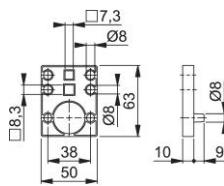

Karta techniczna produktu

BHI-RFL18

HOPPE-Bohrhilfe:

- für die Türvorbereitung zur Montage der HOPPE-Rückholfeder Z-RFL18 bei den flachen HOPPE-Griffrosetten mit Stütznocken

Numer artykułu	3759581
Kod EAN	4012789844917
Kraj pochodzenia	Niemcy
Taryfa towarowa	90172039
Materiał	dodatki
Typ	dla rozet płaskich z sprężyną cofającą RFL18
Kolor	czarny
Sortyment	Asortyment podstawowy
Jednostka pakowania	10
Karton	100