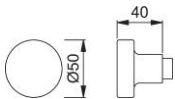

Productinformatieblad

duraplus

58

HOPPE aluminium knopgatdeel voor woningtoegangsdeuren:

- Lagering: knop los, met schroefdraad
- Verbinding: voor HOPPE vast/draaibare wisselstiften

Bestelnummer	3738924
EAN-code	4012789798944
Land van herkomst	Duitsland
Goederen tariefnr.	83024110
Materiaal	aluminium
Deurdikte	
Stiftafmeting	M12
Lengte stiftvoorstand	
Lager	Ø21,15 mm, 4 inkepingen voor vast
Kleur	F1 aluminium zilverkleurig
Assortiment	Core assortiment
Pakeenheid	2
Overdoos	12