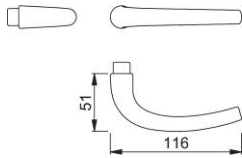

# Seattle

168L

**duranorm**

Maniglia parte femmina HOPPE in alluminio per porte interne:

- versione: per quadro a profilo HOPPE
- guida: per guarnitura sciolta

Codice articolo	3737420
Codice EAN	4012789793918
Paese d'origine	Repubblica Ceca
Codice NC	83024110
Materiale	alluminio
Lato	
Spessore porta	
Misura quadro	8 mm
Sporgenza del quadro	
Guida	Ø18 mm, lungh.imposta 5,8 mm
Finitura	F271 alluminio colore oro lucido
Assortimento	Assortimento base
Confezione	20
Imballo	20